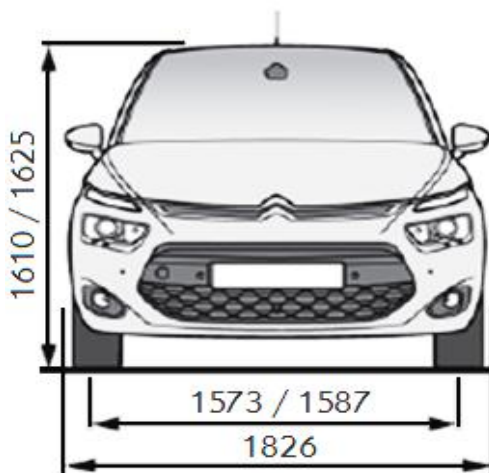

# CITROËN

Új C4 Picasso

# Új CITROËN C4 Picasso

Külső méretek

Első túlnyúlás: 879 mm

Hátsó túlnyúlás: 764 mm