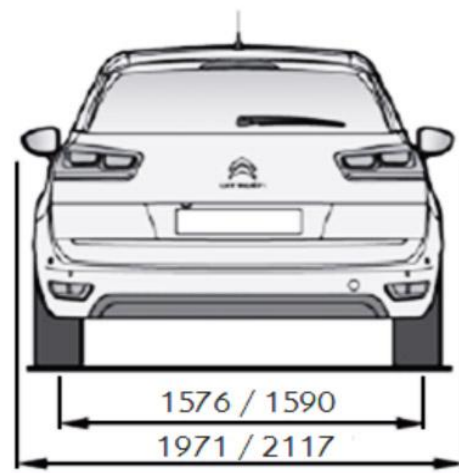

# Új CITROËN C4 Picasso

Külső méretek

Első túlnyúlás: 879 mm

Hátsó túlnyúlás: 764 mm